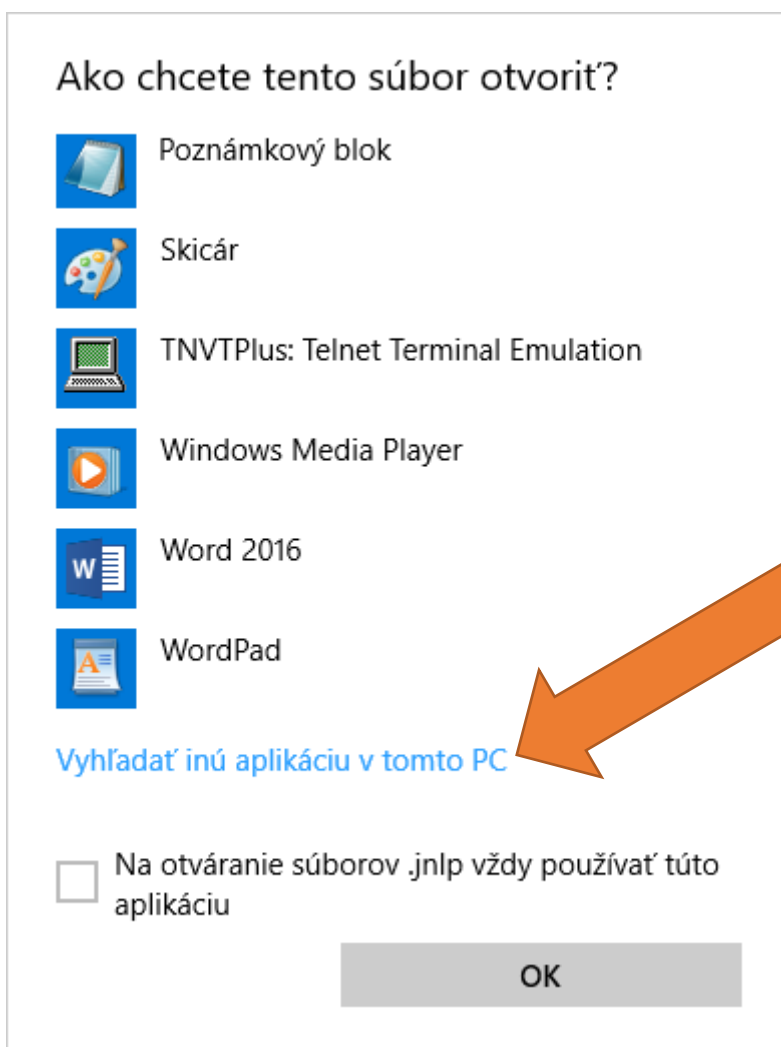

- Ak ani tam nebude, tak cez Vyhľadať inú aplikáciu v tomto PC- vyhľadajte v Programových súboroch (program Files) adresár Java/jre8/bin a nastavte sa na exe súbor javaws a dajte Otvoriť

- koniec