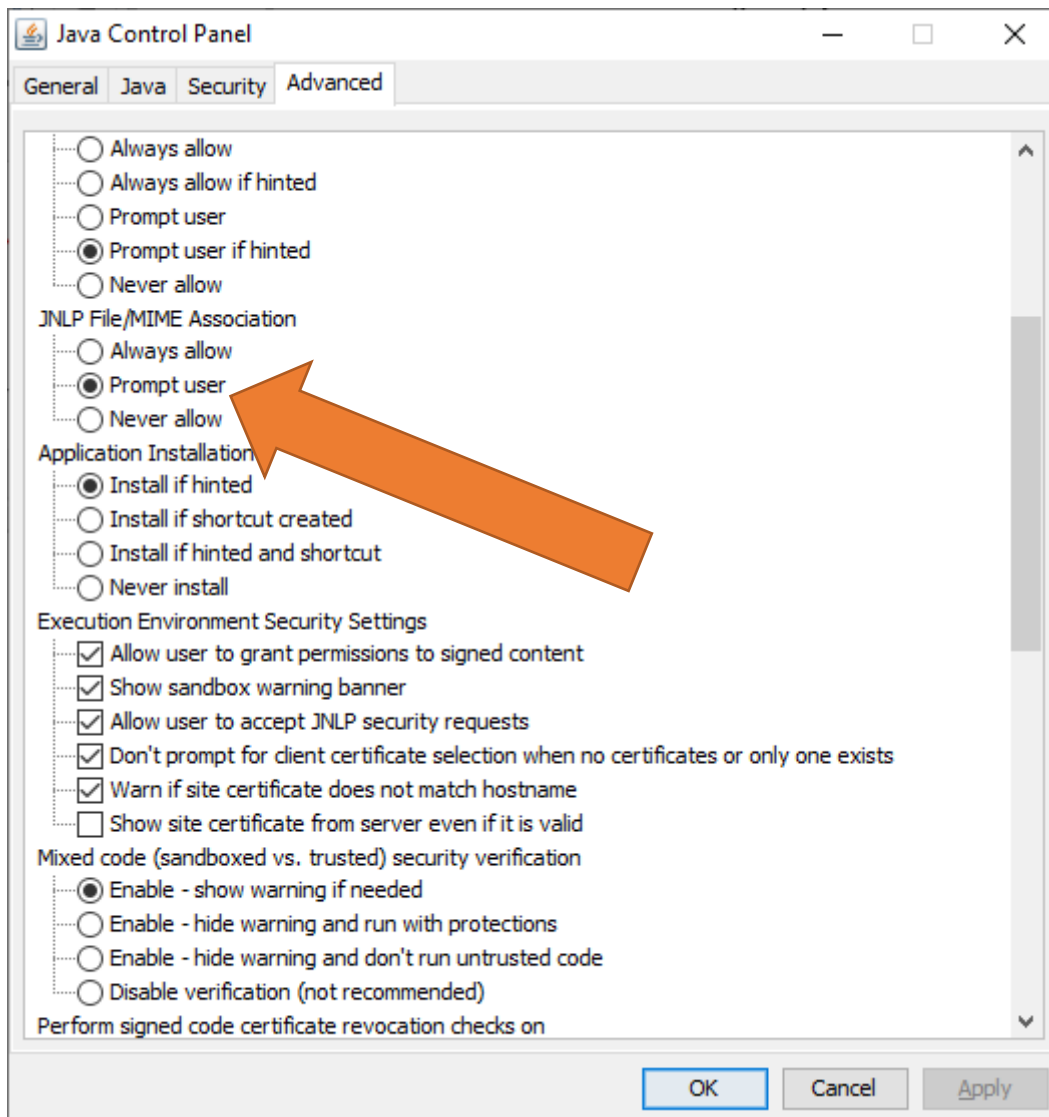

Inštalačná príručka

- Stiahnite si aplikáciu Edane z portálu finančnej správy na adrese <https://edane.financnasprava.sk/java/prod/install/eDane.jnlp>
- Cez Start- Všetky programy-Ja va va-Configure java -Advanced- vyhľadajte JNLP file a preverte, či máte vybranú možnosť **Prompt user**