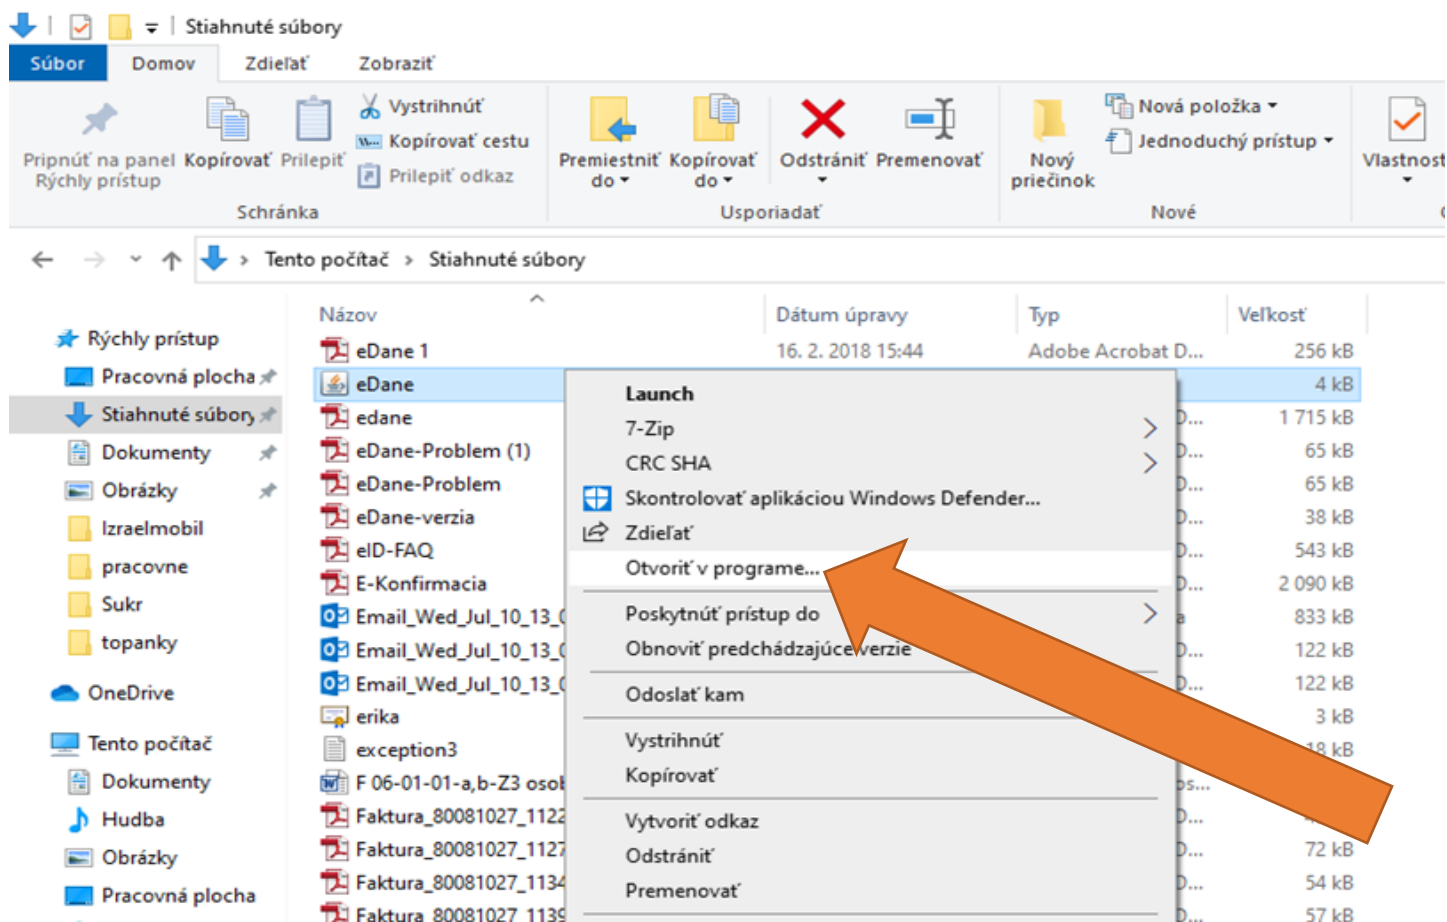

Inštalačná príručka

- Stiahnite si aplikáciu Edane z portálu finančnej správy na adrese <https://edane.financnasprava.sk/java/prod/install/eDane.jnlp>
- Cez Start- Všetky programy-Ja va va-Configure java -Advanced- vyhľadajte JNLP file a preverte, či máte vybranú možnosť **Prompt user**

- Následne vyhľadajte v Stiahnutých súboroch súbor Váš súbor edane.jnlp a pravým klikom myši vyberte Otvoriť v programe

- Malo by Vám ponúkať Java Web Start Launcher, ak neponúka, tak cez Ďalšie aplikácie ho skúste vyhľadať