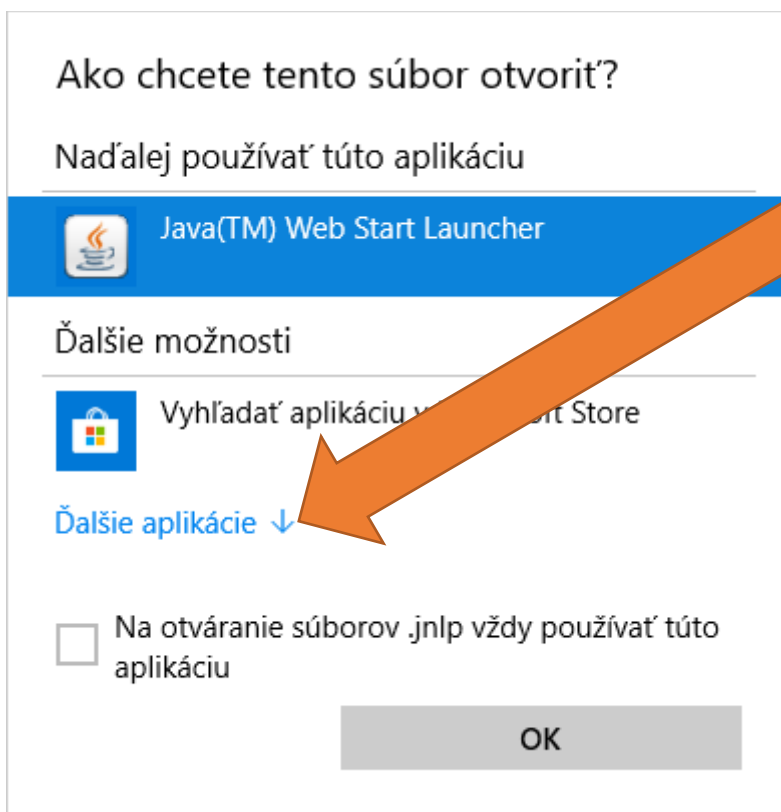

Inštalačná príručka

- Stiahnite si aplikáciu Edane z portálu finančnej správy na adrese <https://edane.financnasprava.sk/java/prod/install/eDane.jnlp>
- Cez Start- Všetky programy-Ja va va-Configure java -Advanced- vyhľadajte JNLP file a preverte, či máte vybranú možnosť **Prompt user**

- Následne vyhľadajte v Stiahnutých súboroch súbor Váš súbor edane.jnlp a pravým klikom myši vyberte Otvoriť v programe

- Malo by Vám ponúkať Java Web Start Launcher, ak neponúka, tak cez Ďalšie aplikácie ho skúste vyhľadať