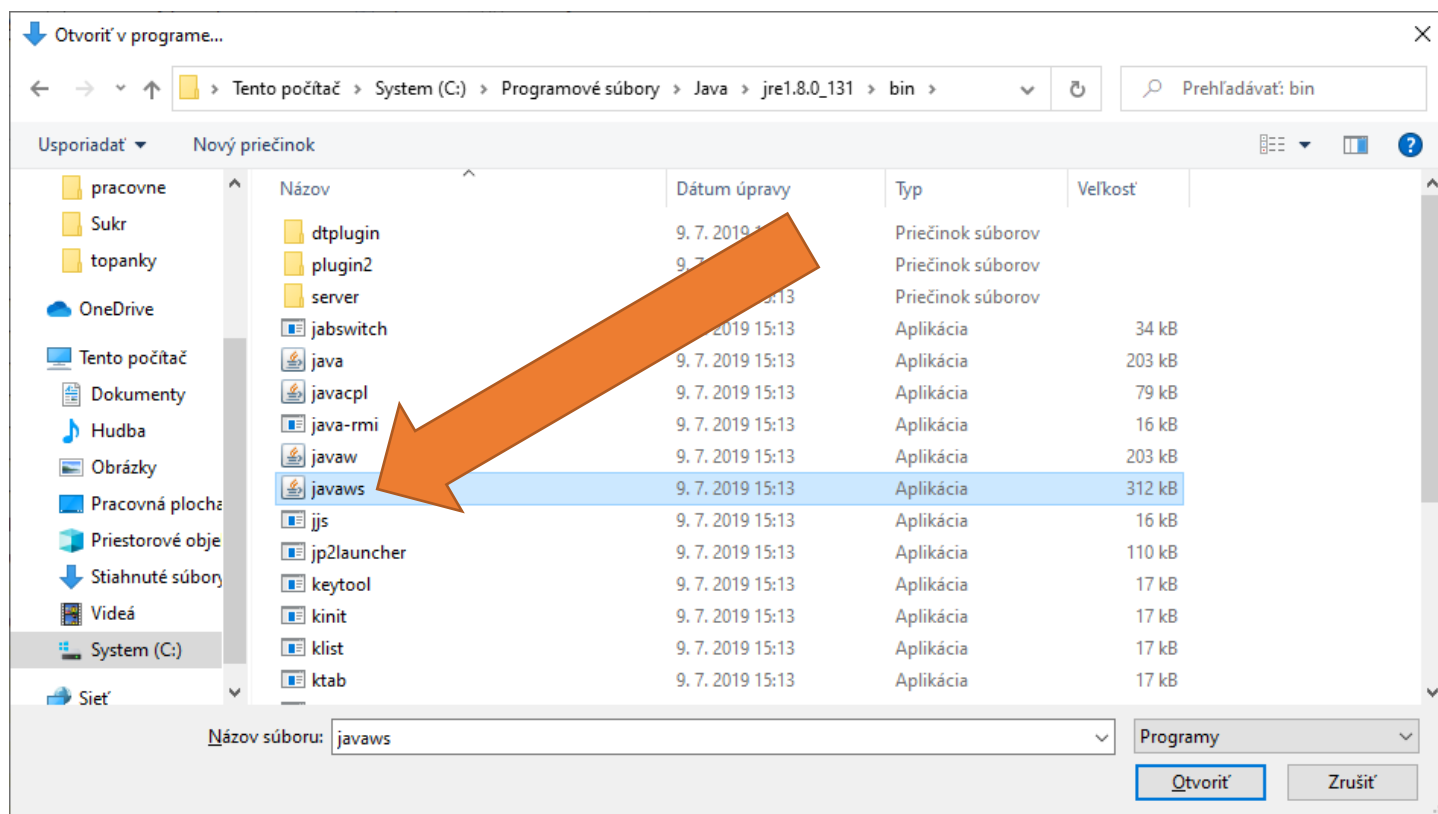

- Ak ani tam nebude, tak cez Vyhľadať inú aplikáciu v tomto PC- vyhľadajte v Programových súboroch (program Files) adresár Java/jre8/bin a nastavte sa na exe súbor javaws a dajte Otvoriť

- koniec